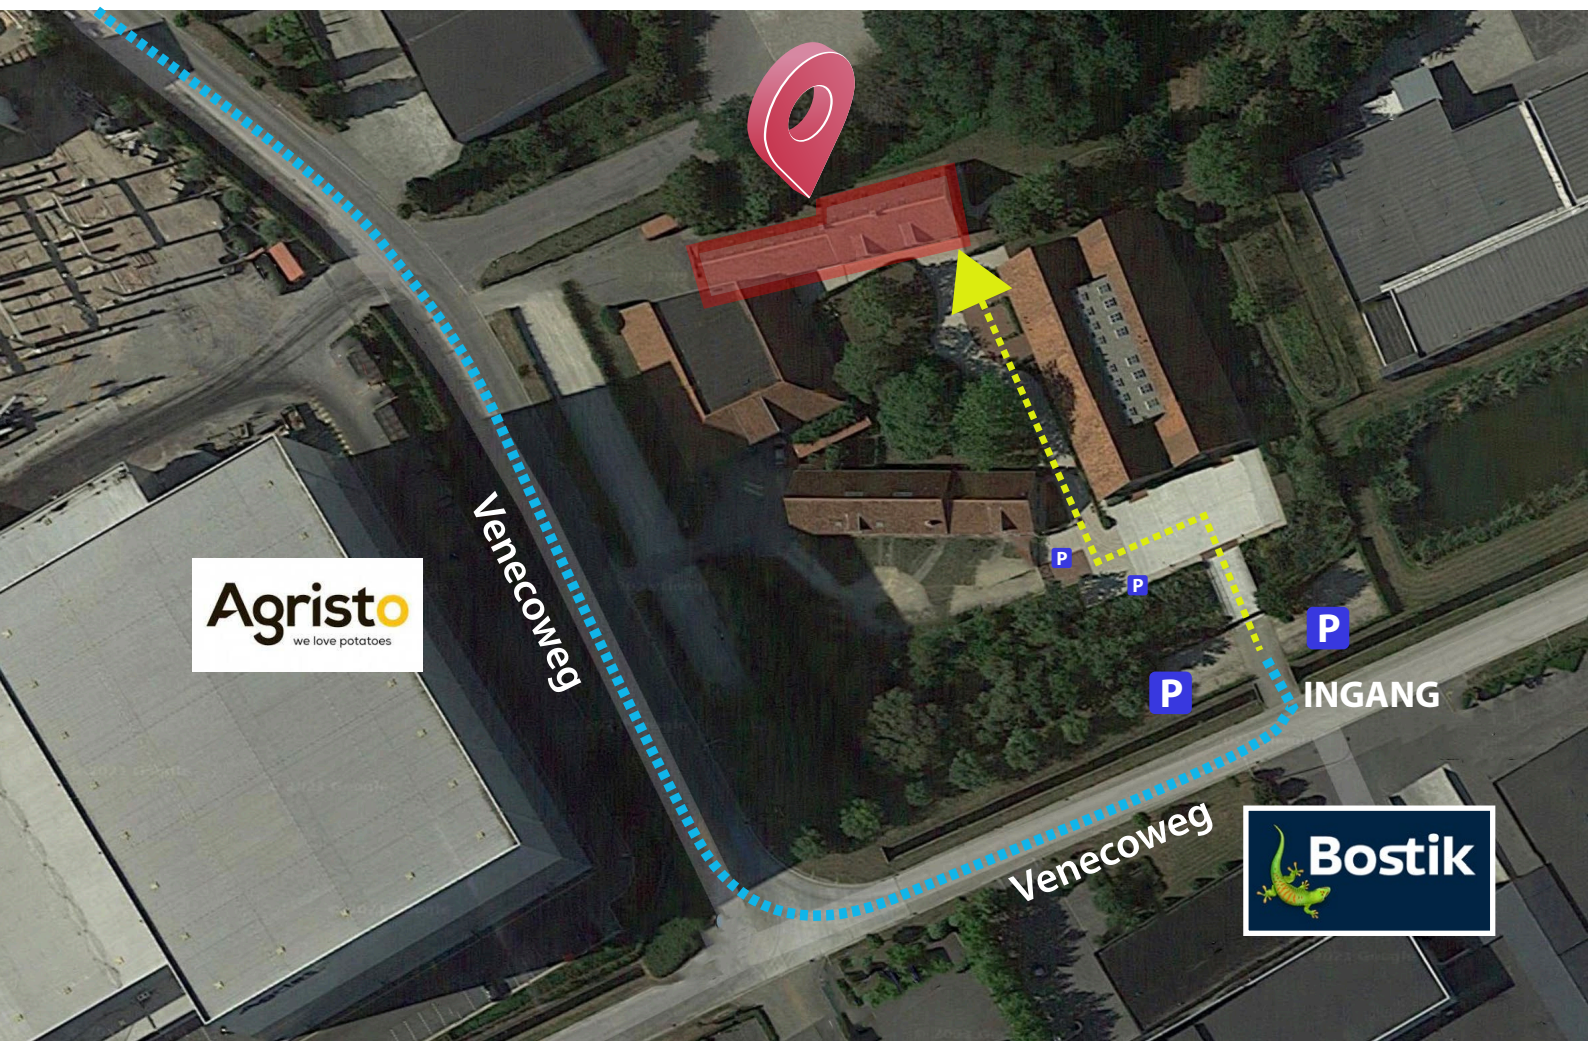

# Hoeve De Prijkels

Venecoweg 17 B3  
9810 Nazareth

Voorbij bedrijf AGRISTO rijden,  
einde straat linksaf (ook Venecoweg).  
Ingang 100m verder links  
door de haag op nr. 17  
(zwarte schuifpoort)

**Gebruik de ingang recht tegenover  
het bedrijf BOSTIK**

Parkeren links en rechts tussen de hagen